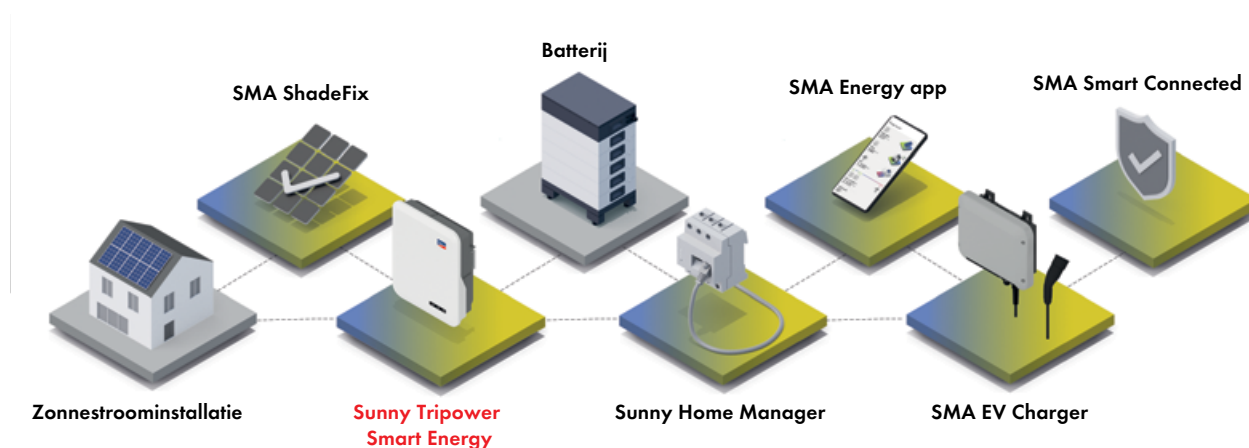

Waarom Sunny Tripower Smart Energy?

Met deze hybride 3-fasige omvormer zet u opslag slim in om de autoconsumptie van uw klanten te verhogen en hun energiefactuur laag te houden. Als deel van SMA Energy System Home stelt u aan uw klant één systeem voor van één leverancier. Het systeem is modulair en u kunt het op gelijk welk tijdstip uitbreiden volgens de behoefte en het budget van uw klant. Naast opslag, biedt u hen zo ook een oplossing voor het laden van hun elektrische auto, het verwarmen van hun huis en van sanitair water. **Wat maakt de Sunny Tripower Smart Energy bijzonder?**

Slim energiebeheer is de toekomst

Energieprijzen swingen de pan uit. De overheid moedigt burgers via allerlei maatregelen aan om als prosumenten in te staan voor het opwekken van hernieuwbare energie en die zo efficiënt mogelijk zelf te verbruiken zonder extra belasting van het net. Slim energiebeheer is voor deze uitdagingen de enige oplossing. De Sunny Home Manager, het besturingscentrum van SMA Energy System Home, stuurt grootverbruikers, laadpaal en opslag aan en houdt daarbij rekening met het verbruiksprofiel en de prioriteiten in combinatie met de weersvoorspelling.

De Sunny Tripower Smart Energy: het hart van SMA Energy System Home

SMA Energy System Home is de perfecte combinatie van hoogwaardige toestellen, intelligente besturing en uitstekende service. Dankzij de modulaire opbouw is een voordelige start mogelijk. Het systeem kan daarna gemakkelijk op elk gewenst moment worden uitgebreid - afhankelijk van het budget en de