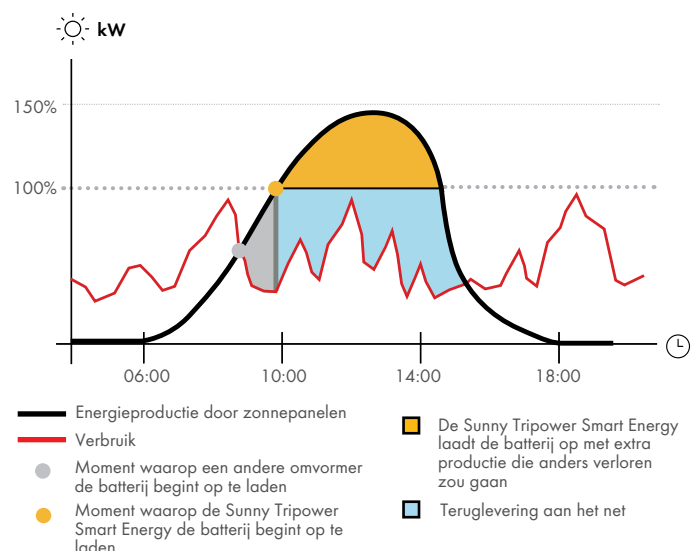

- de zonnepanelen blijven stroom leveren en de Sunny Tripower Smart Energy laadt de batterij verder op
- een aparte ontkoppelkast hoeft niet meer
- de driefasige back-upfunctie kan stroom leveren op één fase aan een eenfasig toestel, terwijl de andere twee fasen niet actief zijn

Zorg voor de batterij

De levensduur van een batterij hangt in hoge mate af van het aantal laadcycli. Die worden dan weer bepaald door de omvormer. De Sunny Tripower Smart Energy draagt heel goed zorg voor de batterij. Dat is belangrijk omdat de levensduur ervan een aanzienlijke invloed heeft op het rendement van de zonnestroominstallatie.

Meer opbrengst door slim laden

Bij een installatie met extra veel zonnepanelen laat de Sunny Tripower Smart Energy in combinatie met de Sunny Home Manager toe om de extra productie van de zonnepanelen slim te benutten! Op dagen met heel veel zon zou deze extra productie anders verloren gaan. Rekening houdend met de weersvoorspelling, gaat de batterij pas opladen wanneer ze kan worden ingezet om de extra productie op te vangen. Zo komt u niet in de situatie dat de batterijcapaciteit al vol is, juist wanneer u die het hardste nodig heeft!

Inkomende zonnestroom tot 150% wordt gelijktijdig verdeeld over:

- verbruik in huis en/of het net tot 100%
- de batterij tot 150%

Eenvoudige installatie en onderhoud

- installatie zonder het deksel te openen
- intuïtieve inbedrijfstelling via smartphone met SMA 360° app
- één omvormer in plaats van twee spaart tijd en plaats
- slim ontwerp zorgt voor optimale warmte-afvoer en maakt een ventilator overbodig. Het resultaat: minder onderhoud en een geruisloze werking