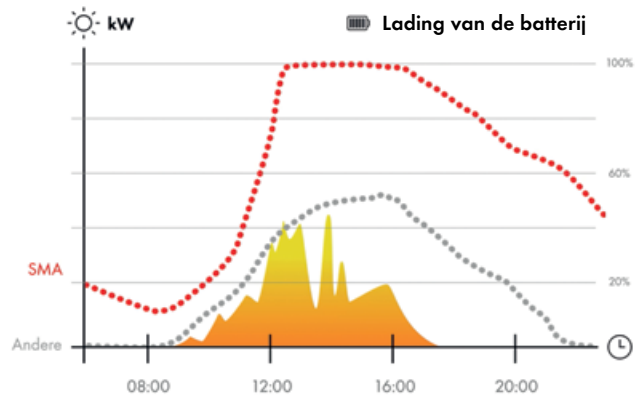

Voordelen van opslag

Besparen op de aankoop van dure energie

Lagere netkosten in Vlaanderen door het vermijden van verbruikspieken

Gratis zonnestroom verbruiken, zelfs wanneer de zonnestroominstallatie er geen produceert

Overtollige stroom opslaan en zo overbelasting van het net vermijden

Sunny Tripower Smart Energy het kloppend hart voor elke thuis

Snel laden haalt het maximum uit elke weersituatie

Wanneer een batterij snel oplaadt, haalt de zonnestroom-installatie meer energie uit het beschikbaar aantal uren zonneshijn. Vooral in de overgangsmoedanden of tijdens dagen met bewolking die in ons klimaat veelvuldig voorkomen, is het belangrijk dat de batterij snel wordt opgeladen. **De SMA Sunny Tripower Smart Energy laadt meer dan twee keer zo snel op.** Hierdoor is er meer zonnestroom in huis beschikbaar voor later en dat maakt een groot verschil voor de energiefactuur van uw klant.