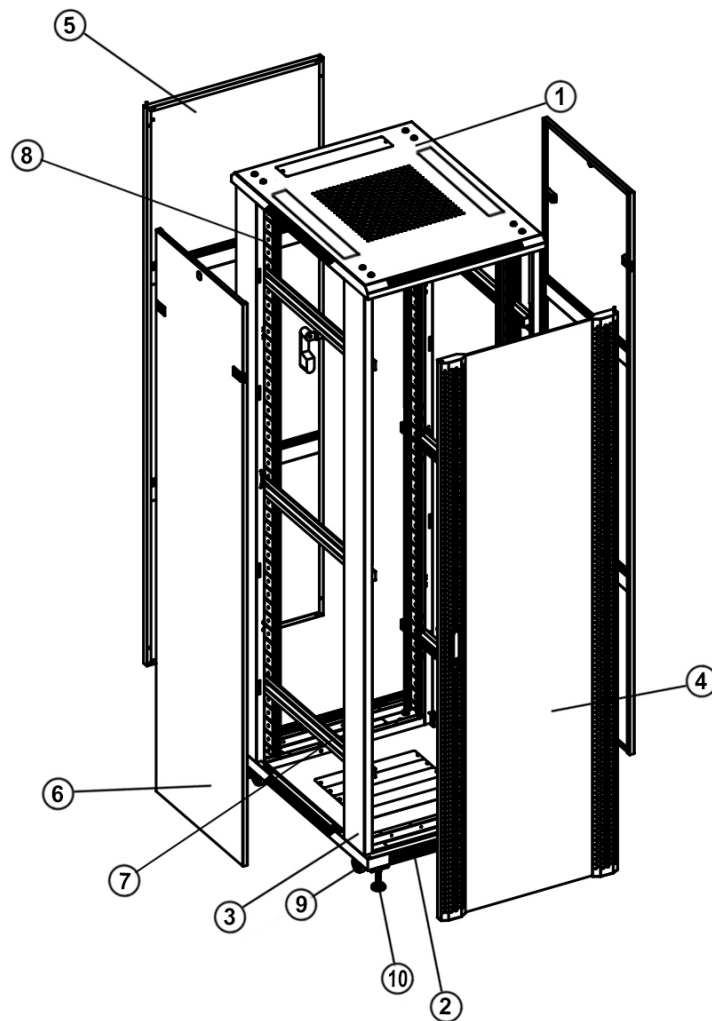

## Voorzien van

- ◆ Uitneembare zijpanelen
- ◆ Bodem- en dakplaat voorzien van ventilatiegaten
- ◆ 4x 19 inch profielen met hoogte aanduiding
- ◆ Deuren zowel links- als rechtsdraaiende te plaatsen
- ◆ Kabelinvoer aan boven- en onderkant
- ◆ Voordeur, achterdeur en zijpanelen voorzien van sloten
- ◆ Gebruiksklaar geleverd
- ◆ Volledig demonteerbaar

## Maximaal belastbaar gewicht

- ◆ 800 kg

## Inclusief

- ◆ 20 kooimoeren
- ◆ 4 stelpoten
- ◆ 8 sleutels (2 per slot)

## SPECIFICATIES

Nummer	Naam	Aantal
1	Paneel boven inclusief kabelinvoer	1
2	Paneel onder	1
3	Frame deur	2
4	Glazen voordeur inclusief slot	1
5	Achterdeur inclusief slot	1
6	Uitneembare zijpanelen inclusief slot	2
7	Horizontale balk	6
8	Verticale rail	4
9	Stelpoten	4