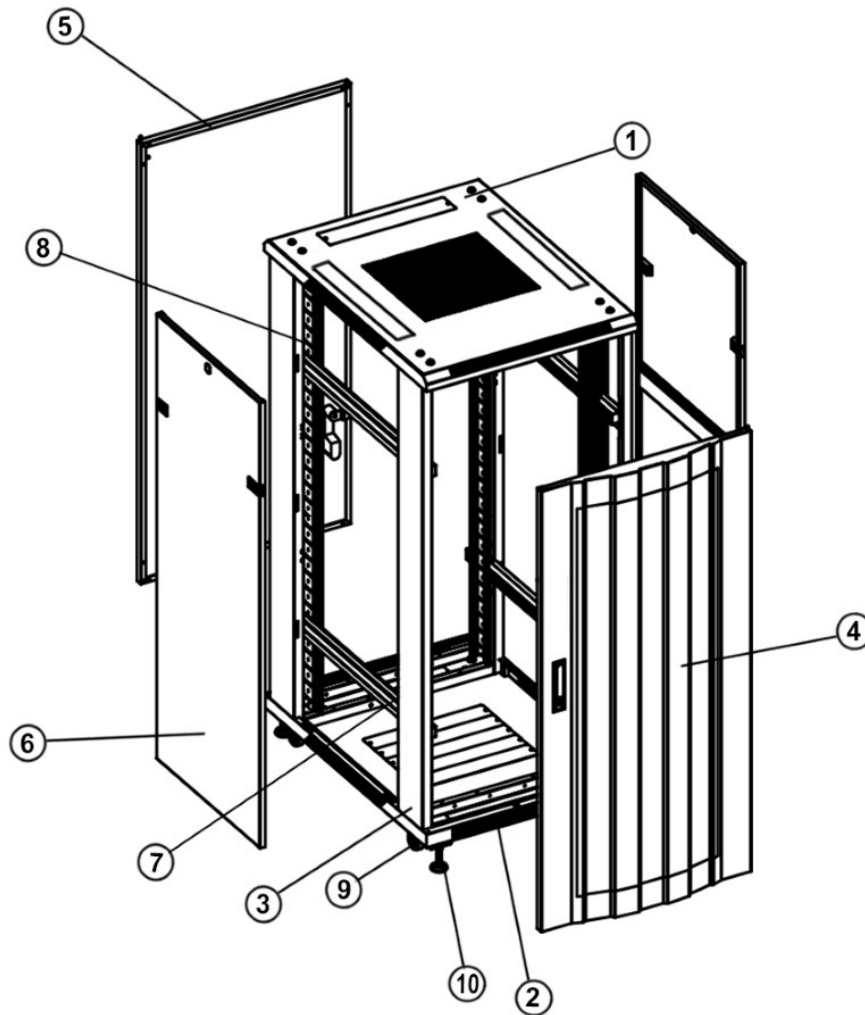

### Voorzien van

- ◆ Uitneembare zijpanelen
- ◆ Bodem- en dakplaat voorzien van ventilatiegaten
- ◆ 4x 19 inch profielen met hoogte aanduiding
- ◆ Deuren zowel links- als rechtsdraaiende te plaatsen
- ◆ Kabelinvoer aan boven- en onderkant
- ◆ Voordeur, achterdeur en zijpanelen voorzien van sloten
- ◆ Gebruiksklaar geleverd
- ◆ Volledig demonteerbaar

### Maximaal belastbaar gewicht

- ◆ 800 kg

## SPECIFICATIES

Nummer	Naam	Aantal
1	Paneel boven inclusief kabelinvoer	1
2	Paneel onder	1
3	Frame deur	2
4	Geperforeerde voordeur inclusief slot	1
5	Geperforeerde rechte achterdeur inclusief slot	1
6	Uitneembare zijpanelen inclusief slot	2
7	Horizontale balk	6
8	Verticale rail	4
9	Stelpoten	4