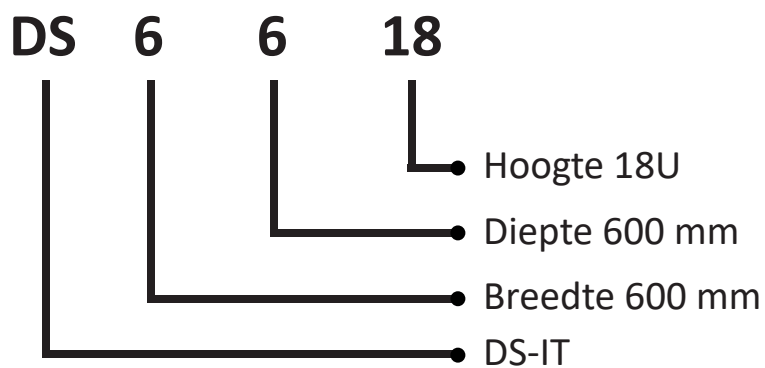

# GESPECIFICEERDE TEKENING

Onderaanzicht

Zijaanzicht

Vooraanzicht

Zijaanzicht

Achteraanzicht

Bovenaanzicht

## MOGELIJKE AFMETINGEN

Breedte		Diepte		Hoogte		Specificaties	
600 mm	6	600 mm	6	12U	12	Geperforeerde deur	PP
		800 mm	8	15U	15		
		1000 mm	0				

Voorbeeld 1: 600 mm breed x 800 mm diep x 12U hoog => **6-8-12** = DS**6812**

Voorbeeld 2: 600 mm breed x 1000 mm diep x 15U hoog => **6-0-15** = DS**6015**