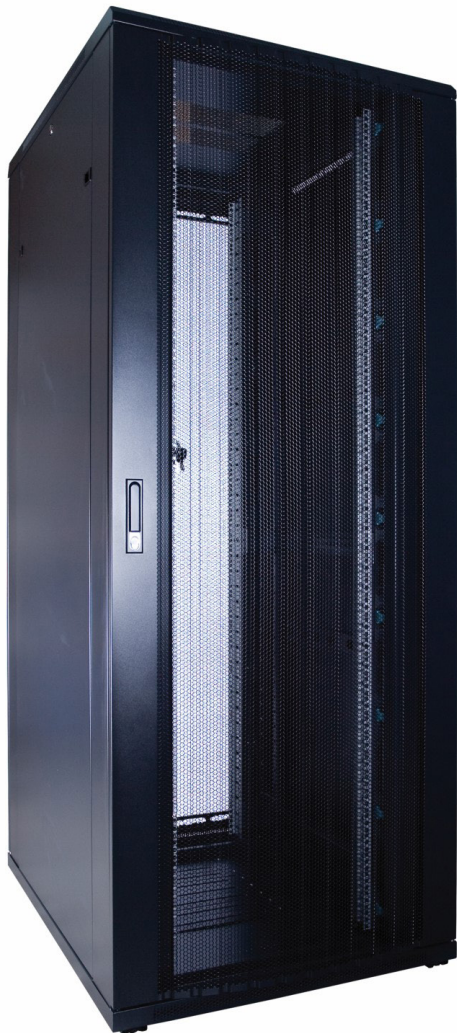

STAANDE SERVERKASTEN

600MM BREED MET GEPERFOREERDE DEUR

Voorzien van

- ◆ Uitneembare zijpanelen
- ◆ Bodem- en dakplaat voorzien van ventilatiegaten
- ◆ 4x 19 inch profielen met hoogte aanduiding
- ◆ Deuren zowel links- als rechtsdraaiende te plaatsen
- ◆ Kabelinvoer aan boven- en onderkant
- ◆ Voordeur, achterdeur en zijpanelen voorzien van sloten
- ◆ Gebruiksklaar geleverd
- ◆ Volledig demonteerbaar

Maximaal belastbaar gewicht

- ◆ 800 kg

Inclusief

- ◆ 20 kooimoeren
- ◆ 4 stelpoten
- ◆ 8 sleutels (2 per slot)

SPECIFICATIES

Nummer	Naam	Aantal
1	Paneel boven inclusief kabelinvoer	1
2	Paneel onder	1
3	Frame deur	2
4	Geperforeerde gebogen voordeur inclusief slot	1
5	Geperforeerde rechte achterdeur inclusief slot	1
6	Uitneembare zijpanelen inclusief slot	2
7	Horizontale balk	6
8	Verticale rail	4
9	Stelpoten	4

De serverkasten van 600mm breed met geperforeerde deur hebben een gebogen geperforeerde deur aan de voorkant en een rechte geperforeerde deur aan de achterkant.

Gebogen geperforeerde voordeur Rechte geperforeerde achterdeur