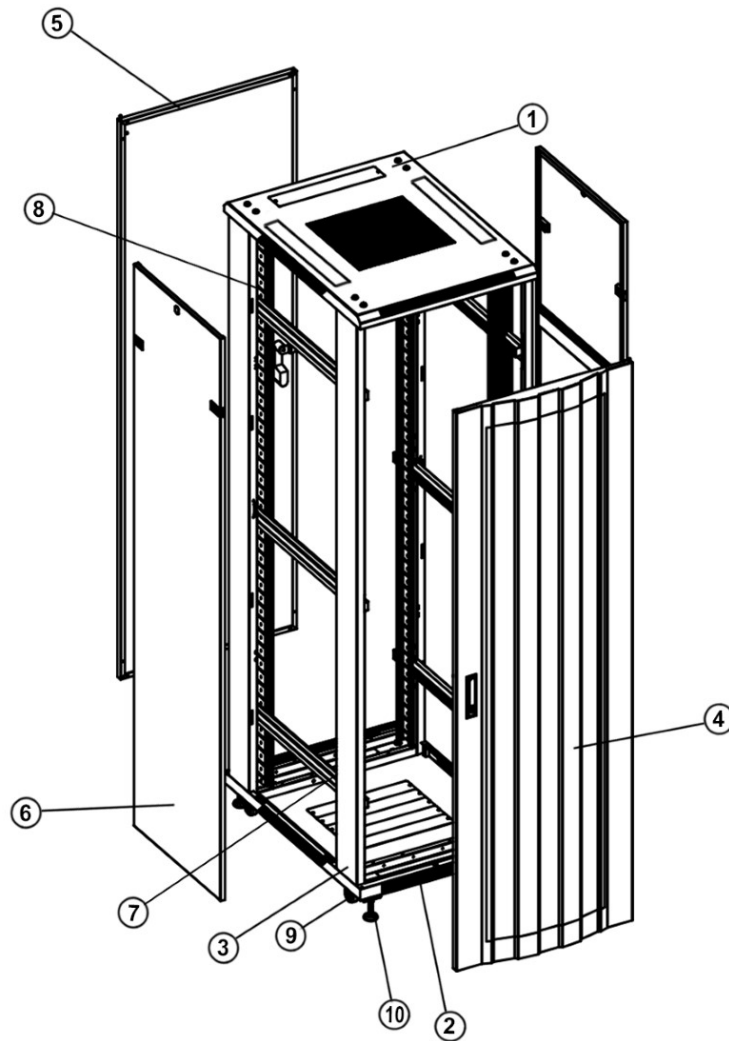

STAANDE SERVERKASTEN

600MM BREED MET GEPERFOREERDE DEUR

Voorzien van

- ◆ Uitneembare zijpanelen
- ◆ Bodem- en dakplaat voorzien van ventilatiegaten
- ◆ 4x 19 inch profielen met hoogte aanduiding
- ◆ Deuren zowel links- als rechtsdraaiende te plaatsen
- ◆ Kabelinvoer aan boven- en onderkant
- ◆ Voordeur, achterdeur en zijpanelen voorzien van sloten
- ◆ Gebruiksklaar geleverd
- ◆ Volledig demonteerbaar

Maximaal belastbaar gewicht

- ◆ 800 kg

Inclusief

- ◆ 20 kooimoeren
- ◆ 4 stelpoten
- ◆ 8 sleutels (2 per slot)

SPECIFICATIES

Nummer	Naam	Aantal
1	Paneel boven inclusief kabelinvoer	1
2	Paneel onder	1
3	Frame deur	2
4	Geperforeerde gebogen voordeur inclusief slot	1
5	Geperforeerde rechte achterdeur inclusief slot	1
6	Uitneembare zijpanelen inclusief slot	2
7	Horizontale balk	6
8	Verticale rail	4
9	Stelpoten	4

De serverkasten van 600mm breed met geperforeerde deur hebben een gebogen geperforeerde deur aan de voorkant en een rechte geperforeerde deur aan de achterkant.

Gebogen geperforeerde voordeur Rechte geperforeerde achterdeur

DS6618

DS 6 6 18

MOGELIJKE AFMETINGEN

Breedte		Diepte		Hoogte		Specificaties	
600 mm	6	600 mm	6	18U	18	Geperforeerde deur	PP
		800 mm	8	22U	22		
		1000 mm	0	27U	27		
		1200 mm	2	32U	32		
				37U	27		
				42U	42		
				47U	47		