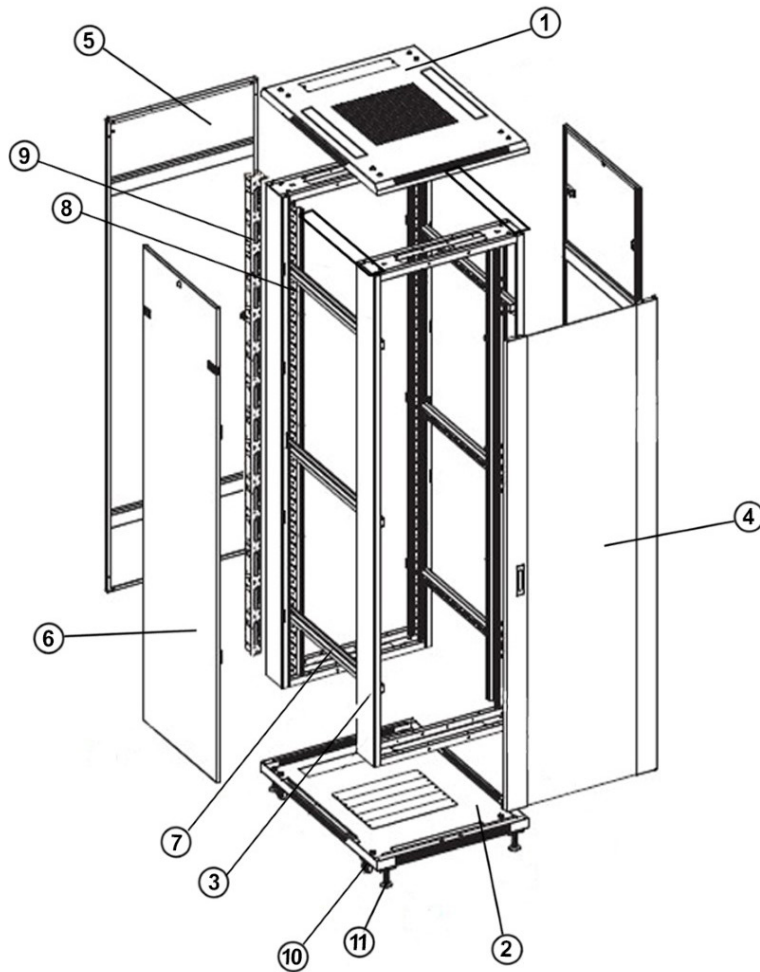

## Voorzien van

- ◆ Uitneembare zijpanelen
- ◆ Bodem- en dakplaat voorzien van ventilatiegaten
- ◆ 4x 19 inch profielen met hoogte aanduiding
- ◆ Deuren zowel links- als rechtsdraaiende te plaatsen
- ◆ Kabelinvoer aan boven- en onderkant
- ◆ Voordeur, achterdeur en zijpanelen voorzien van sloten
- ◆ Gebruiksklaar geleverd
- ◆ Volledig demonteerbaar

## Maximaal belastbaar gewicht

- ◆ 800 kg

# SPECIFICATIES

Nummer	Naam	Aantal
1	Paneel boven inclusief kabelinvoer	1
2	Paneel onder	1
3	Frame deur	2
4	Glazen voordeur inclusief slot	1
5	Achterdeur inclusief slot	1
6	Uitneembare zijpanelen inclusief slot	2
7	Horizontale balk	6
8	Verticale rail	4
9	Kabelmanagement rail	2
10	Stelpoten	4